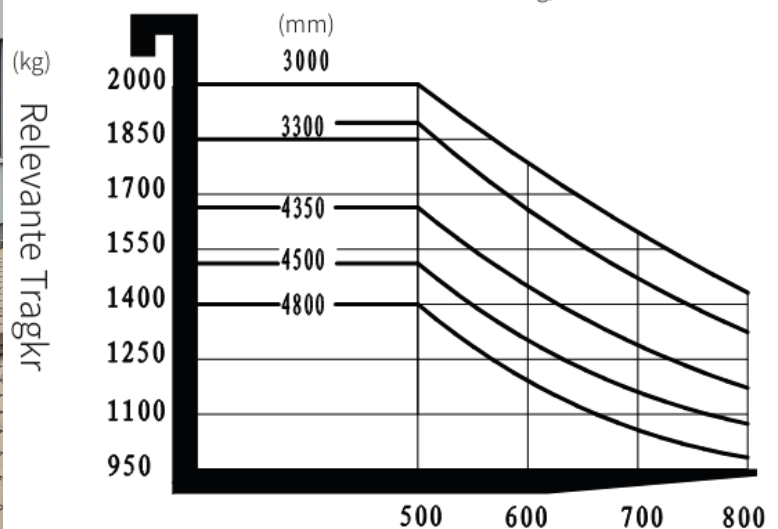

EPEFL201

Tragkraft	1900 kg
Hubhöhe	4,75 m
Gabellänge	Nach Absprache
Freihub	1,15 m
Länge o. G. / Breite / Höhe	2,25 / 1,11 / 2,18 m
Antrieb	Batterie
Eigengewicht	3525kg
Lastschwerpunkt	50 cm

- Besonderheiten:**
- Seitenschieber
 - weiße Reifen
 - Ladegerät 230V / 16A

Relevante Traglasten mit Lastschwerpunkt Grafik

150Kg, mit Seitenschieber

Lastschwerpunkt (mm)